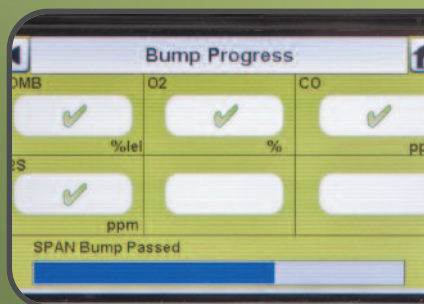

Контактная информация

Новая **автоматическая испытательная система GALAXY GX2** обеспечивает простые автоматические испытания и калибровку одноканальных газоанализаторов MSA ALTAIR® и ALTAIR PRO, а также многоканальных газоанализаторов ALTAIR 4X и ALTAIR 5X, созданных на базе наиболее современных технологий в сфере портативных газоанализаторов: датчиков MSA XCell®.

Этот простой автоматический испытательный стенд обеспечивает высокую эффективность при использовании в качестве автономного устройства или интегрированной системы управления портативными газоанализаторами, включая полный доступ к данным и управление парком газоанализаторов семейства MSA ALTAIR.