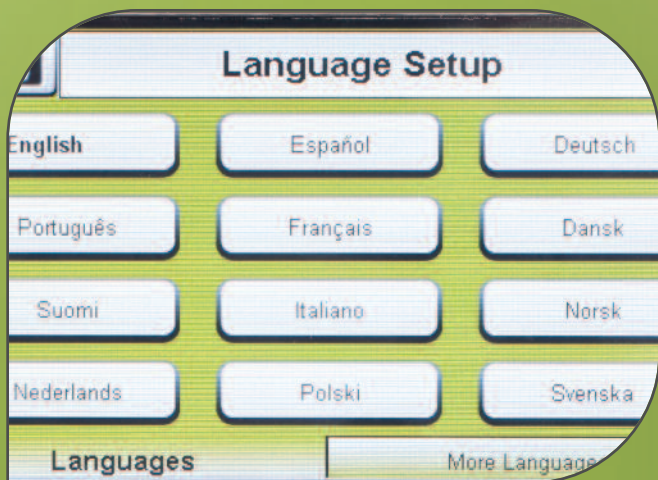

**Новая автоматическая  
испытательная система  
MSA GALAXY® GX2**  
Чрезвычайная простота!

Ключевые возможности  
и преимущества

**MSA**  
*The Safety Company*

Цветной сенсорный экран  
обеспечивает простую  
настройку и просмотр

# Визуальные индикаторы в системе и ПО GALAXY GX2

Автоматическая настройка калибровочного газа RFID, предупреждение о статусе и отслеживаемость

ПО MSA Link Pro  
и MSA Link

Глобальная платформа –  
18 языковых вариантов